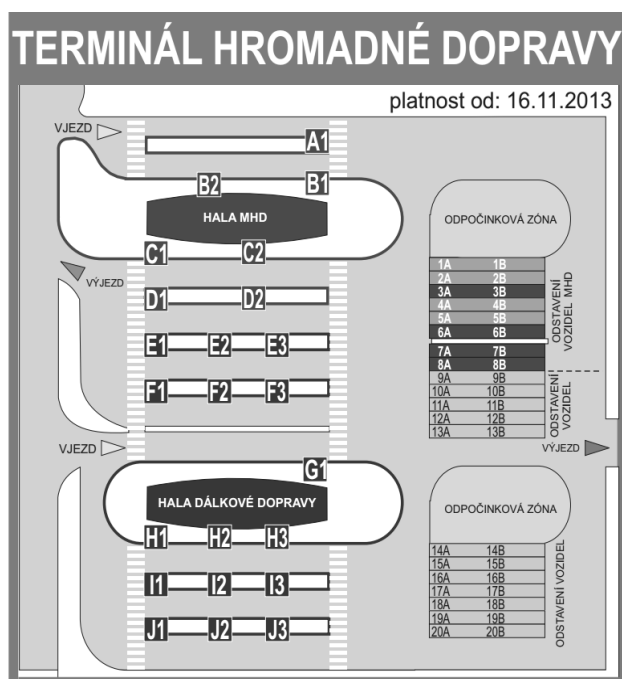

ESN BUDDY SYSTEM
HRADEC KRÁLOVÉ

INTERNATIONAL EXCHANGE
ERASMUS STUDENT NETWORK
CZECH REPUBLIC

Doprava po Hradci Králové

příjezd autobusem?

ať už přijedete autobusem odkudkoliv, tak v HK přijedete na **Terminál Hromadné dopravy** a dál budete pokračovat **autobusem č. 24**, který odjíždí z **nástupiště D2** na zastávku **Palachova** (cca 20 minut)

příjezd vlakem?

vlakem dorazíte na **Hlavní nádraží**, odkud dále budete pokračovat **autobusem č.24** z **nástupiště D** na zastávku **Palachova** (cca 19 minut)

příjezd autem?

dorazte přímo na adresu ubytování **Palachova 1129/17, 500 12 Hradec Králové**

adresa dopravce: Pouchovská 153, Hradec Králové 3.
tel.: 495 089 111, fax 495 544 455
www.dpmhk.cz e-mail: info@dpmhk.cz
informace: 495 546 095

24

zastávky a jízdní doba

| zastávka | min |
|-------------------------|-----|
| TERMINÁL HD | 0 |
| HLAVNÍ NÁDRAŽÍ | 1 |
| Obchodní dům TESCO | 3 |
| Střelnice | 5 |
| Lipky | 7 |
| Labská k. Obří akvárium | 8 |
| Fakultní nemocnice | 10 |
| Fakultní nemocnice B | 13 |
| U Dvora | 14 |
| Příčná | 15 |
| Třebeš školka | 16 |
| Hvězda | 18 |
| Štefánikova | 19 |
| Palachova | 20 |
| POD STRÁNÍ | 21 |

24

zastávky a jízdní doba

| zastávka | min |
|-------------------------|-----|
| TERMINÁL HD | 0 |
| HLAVNÍ NÁDRAŽÍ | 0 |
| Obchodní dům TESCO | 2 |
| Střelnice | 4 |
| Lipky | 6 |
| Labská k. Obří akvárium | 7 |
| Fakultní nemocnice | 9 |
| Fakultní nemocnice B | 12 |
| U Dvora | 13 |
| Příčná | 14 |
| Třebeš školka | 15 |
| Hvězda | 17 |
| Štefánikova | 18 |
| Palachova | 19 |
| POD STRÁNÍ | 20 |