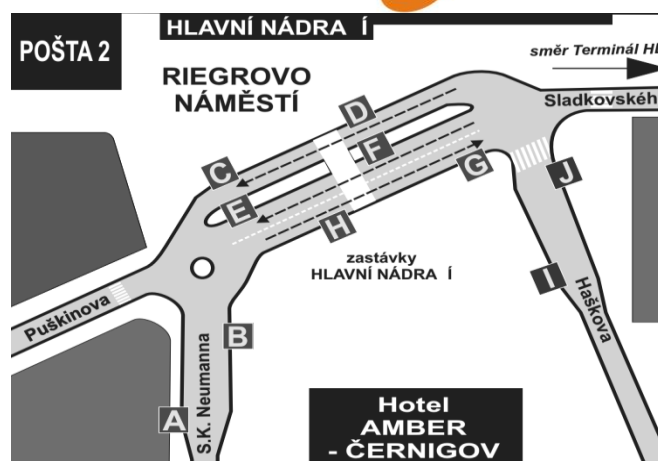

ESN BUDDY SYSTEM
HRADEC KRÁLOVÉ

INTERNATIONAL EXCHANGE
ERASMUS STUDENT NETWORK
CZECH REPUBLIC

Doprava po Hradci Králové

příjezd autobusem?

ať už přijedete autobusem odkudkoliv, tak v HK přijedete na **Terminál Hromadné dopravy** a dál budete pokračovat **autobusem č. 24**, který odjíždí z **nástupiště D2** na zastávku **Palachova** (cca 20 minut)

příjezd vlakem?

vlakem dorazíte na **Hlavní nádraží**, odkud dále budete pokračovat **autobusem č.24** z **nástupiště D** na zastávku **Palachova** (cca 19 minut)

příjezd autem?

dorazte přímo na adresu ubytování **Palachova 1129/17, 500 12 Hradec Králové**

GPS 50.1904408N, 15.8443672E